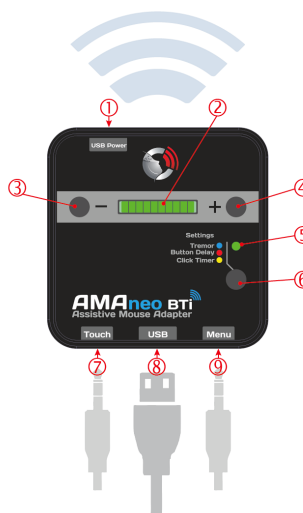

- Dimensions : 7.7cm x 7.7cm x 2.6cm
- Version BTi : Autonomie 20 heures selon type de souris utilisée - Batterie Lipo 1250mAh

Références

Désignation
AMAneo USB
AMAneo BTi pour iOS
Adaptateur micro USB OTG Android

AMAneo : USB ET Bluetooth

AMAneo USB

En branchement filaire

Compatible avec :

- PC
- MAC
- Linux
- Android **avec câble USB OTG** (non fourni)

Câble USB de branchement fourni

AMAneo BTi

En connexion bluetooth

Compatible avec :

- iOS* (iPhone et iPad)

Autonomie 20 h (selon type de souris)
Batterie Lipo1250 mAh

* Liste des appareils iOS compatibles :

- **iPhone :**
iPhone XS Max, iPhone XS, iPhone XR, iPhone X, iPhone 8 Plus, iPhone 8, iPhone 7 Plus, iPhone 7, iPhone SE, iPhone 6s Plus, iPhone 6s, iPhone 6 Plus, iPhone 6, iPhone 5s
- **iPAD :**
iPad Pro 11", iPad Pro 12.9" (3ème génération), iPad Pro 10.5", iPad Pro 12.9" (2ème génération), iPad Pro 9.7", iPad Pro 12.9" (1ère génération), iPad mini 4, iPad Air 2
iPad mini 3, iPad Air, iPad mini 2, iPad (6ème génération), iPad (5ème génération)