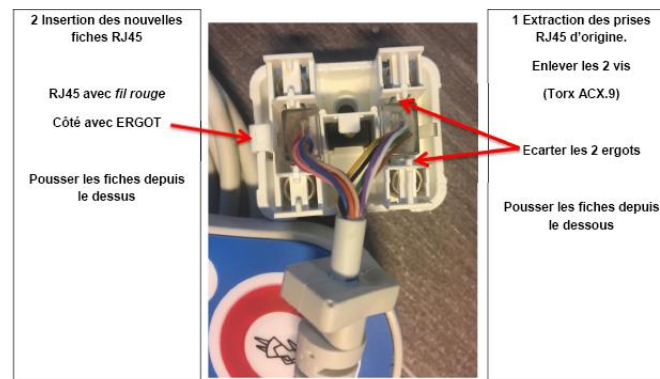

Faites des économies pour votre SAV

- Commandez vos manipulateurs pré-câblés au standard Ackermann en simple ou double RJ45,
- Il ne vous reste qu'à récupérer la coque de votre ancienne fiche Ackermann et à y clipper nos fiches RJ (Disponible également avec la coque Ackermann)
- Réparable, toutes les pièces, prises et câbles sont disponibles en pièces détachées

Réutilisez vos anciennes prises Hirschmann

- Rendez vos manipulateurs éjectables sur prise Hirschmann
- Evitez le remplacement des prises murales,
- Plug & Play avec votre câblage
- En cas de casse de la prise, mettez simplement une prise Preject et gardez le même manipulateur sans l'adaptateur. (investissement pérenne)

Lots de 5 Led compatibles hublots Ackermann, Ampoule à LED Compatible 58,00 € le lot de 5

Voyant de remplacement pour module électronique de chambre (référence 72572D2) et voyants de signalisation de chambre (référence 72569C/D). Lot de 5 Led's
Couleurs Blanc, rouge, vert ou jaune au choix

Référence	Désignation (nous consulter pour les autres références)	Equivalent Ackermann
STMAN21	Appel + Voyant + 2 commandes lumières mini ejectable RJ sans coque Ackermann	74153C²4, 74153B4, 74154B4, 74154C4
STMAN21SAE	Appel + Voyant + 2 commandes lumières double RJ sans coque Ackermann	74153C4, 74153B4, 74154B4, 74154C4
STMAN21AE	Appel + 2 commandes lumières double RJ avec coque Ackermann	74152B3, 74153B3, 74154C3, 74153C3
STMAN21	Appel + 2 commandes lumières + prise DIN 7p, ou bipolaire	74152B1, 74153B1, 74154C1, 74153C1
STMAN42SAE	Appel + 2 commandes lumières + 2 commandes volets double RJ sans coque Ackermann	74155C3
STMAN42AE	Appel + 2 commandes lumières + 2 commandes volets double RJ avec coque Ackermann	74155C3
STMAN21IO	Appel + Voyant + 2 commandes lumières sans fiche	non disponible chez Ackermann