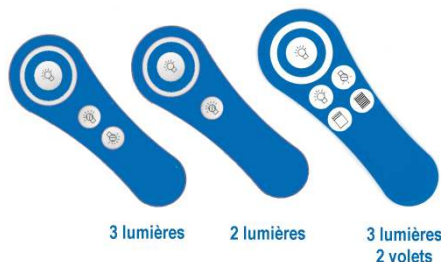

Manipulateurs sans bouton d'appel