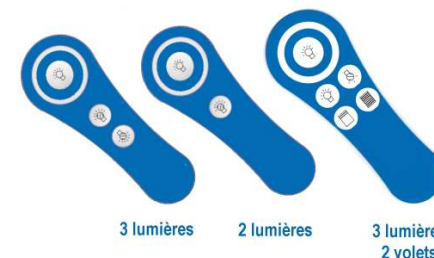

Autres versions disponibles

Versions sans fonction appel malades.

- Pour les clients utilisant des systèmes ave médaillons.
- Evite la confusion des fonctions appel et domotique.
- Disponible également avec différentes fiches appel malades .
  - Ackermann, ascom, CRMS, Zettler, Tunstall, etc...