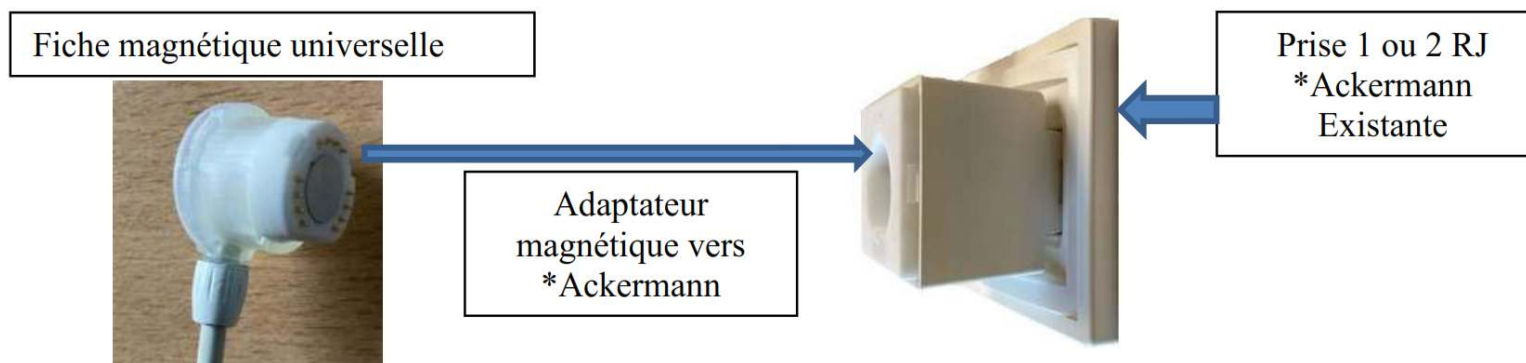

Prise magnétique universelle ST-MAN-MAG.

- Monté sur cadres format M45 Legrand (*dimensions identiques Ackermann*).
- Fiche magnétique puissante, évitant la casse à l'arrachage.
- Compatible avec 99% des systèmes d'appels malades.
- Contacts séparés pour chaque fonction.
 - Appel (NO et NF).
 - Voyant.(12 à 24V)
 - Lumières. (1, 2 ou 3 commandes)
 - Volets. (1 ou 2 commandes)
- Voyant de tranquillisation séparé et non polarisé.
- Contact supplémentaire sur le socle, permettant de déclencher un appel à l'arrachage sur les systèmes avec contact N.O

L'adaptateur est démontable!

Constitué d'un socle magnétique standard utilisable seul.

En cas de casse de la prise Ackermann, il suffit de récupérer le socle magnétique et l'utiliser directement en lieu et place de la prise Ackermann. (ajouter un cadre Legrand M45)
(Format M45 identique au format Ackermann)