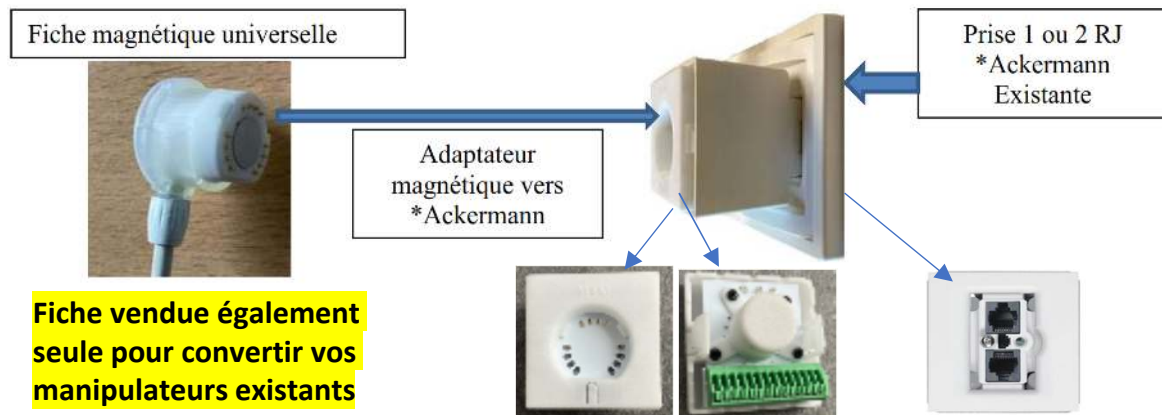

Solution de remplacement suite à l'arrêt de fabrication des prises éjectables Ackermann (simple et double RJ)

Prise murale Magnétique forte résistance

Format standard M45 Legrand, (format identique Ackermann)

Contacts haute résistance dorés

Contact d'appel NO/NF .

Entrée voyant de tranquillisation séparé

Contact séparé supplémentaire NO activé par l'arrachement de la poire. (sécurité positive)

2 contacts pour commandes lumières

2 contacts pour commandes volets.

- Manipulateurs disponibles dans toutes les combinaisons de boutons
- Entièrement réparables (pièces détachées disponibles)
- Très robustes et désinfectables

Adaptateur STMAN-MAG vers prise Ackermann éjectable (Double RJ45 Ackermann).

- La prise de l'adaptateur magnétique est démontable et identique à la prise vendue seule.
- Elle est donc réutilisable seule sans la jonction RJ45 en cas de casse du socle Ackermann.

Adaptateur Magnétique vers prise Ackermann