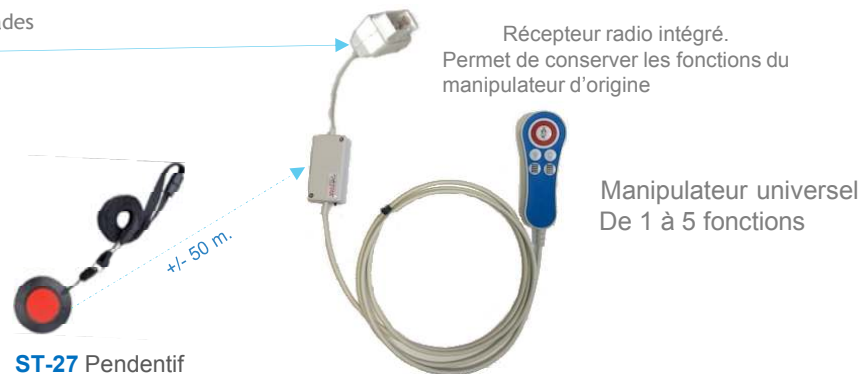

- Compatibilités Ackermann
 - 73022A3
 - 88881G3N
 - 88881G3

21,00 € H.T

Led hublots compatibles Ackermann

- Led de remplacement pour hublots
- Se connectent par l'avant du circuit
- Disponibles en: Rouge, Vert, Blanc ou Jaune
- 58,00 € H.T le lot de 5

ACKERMANN clino Kits radio compatibles Plug & play sans travaux.

Solution 1: Récepteur sur prise Ackermann Remplace une poire d'appel filaire

Solution 2: Récepteur radio sur manipulateur universel avec récepteur radio intégré.