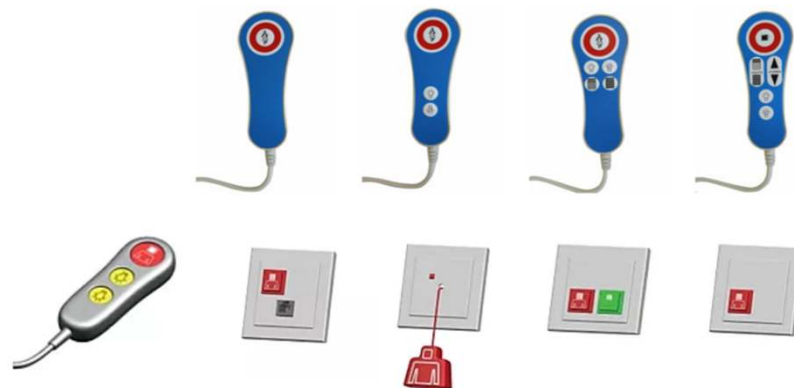

Produits Gamme « basic »

- 100% Compatibles
- Très économique

Led compatibles pour hublots Ackermann

- 100% Compatibles
- Economiques
- Insertion par l'avant, sans démontage du circuit imprimé.

Kit radio pour appel malades filaires

- Ajoutez des médaillons ou contacteurs radio sur votre appel malades filaire.
- Sans travaux, à faible coût

ACKERMANN clino Manipulateurs compatibles gamme STMAN

Manipulateurs et poires d'appel malades 100% compatibles Ackermann.

- **100% Compatibles :**
- Economiques. (Egalement livrables sans la coque de fiche à récupérer sur l'ancien manipulateur)
- **100% réparables** (pièces détachées disponibles)
- De 1 à 6 commandes,
- Boîtier ergonomique pour une bonne prise en main.
- Clavier souple désinfectable polyester pour une meilleure hygiène.
- Sérigraphies blanches phosphorescentes pour le repérage nocturne.
- Touches à dôme tactile apportant une souplesse d'utilisation.
- Touches d'appel NO et NF
- Voyant de tranquillisation très visible (5 led)
- Longueur standard 3m. (adaptable à la demande)
- **Fiche appel malades au choix ,sur mesure ou sans fiche.**
- Adaptateur Hirschmann 6 et 10 broches.

ST-3IN1S-R

- Emetteur radio avec 1 à 5 prises jack
- Permet de connecter jusqu'à 5 contacteurs standards.
 - Ex: Appel
 - Lumières
 - Volets.

ST-SOUFFLE-R

- Emetteur radio au souffle ou à l'aspiration
- 2 commandes possibles.
 - Ex: Appel au souffle
 - Lumière à l'aspiration.