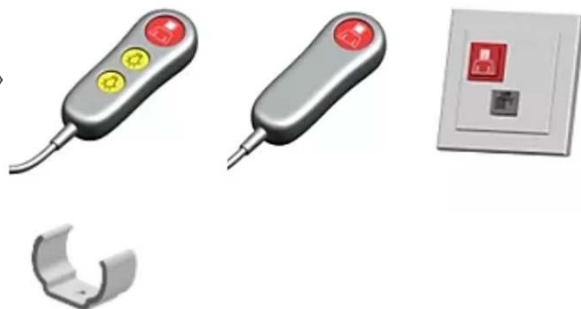

Versions sans bouton d'appel.

(Conservez les fonctions lumières et volets Lors du remplacement par un système d'appel par médaillons)

ACKERMANN clino Produits compatibles de la gamme Clic

Manipulateur « basicé 3 fonctions

- Connexion fiche RJ45.
- Compatible module appel+prise gamme « basic »

64,80 € H.T

Manipulateur « basic » 1 fonction

- Connexion fiche RJ45.

35,40 € H.T

Support manipulateur compatible

5,40 € H.T

Module appel +

prise manipulateur gamme « basic » (RJ45)

- Appel
- Prise poire RJ45
- (uniquement poires gamme « basic »)

79,80 € H.T

Produits directement interchangeables 100% compatibles Ackermann

Tirette sanitaire compatible