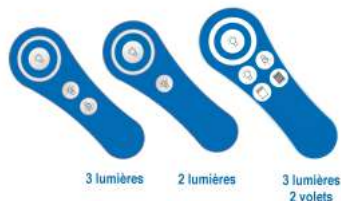

Versions sans bouton d'appel.

(Conservez les fonctions lumières et volets Lors du remplacement par un système d'appel par médaillons)