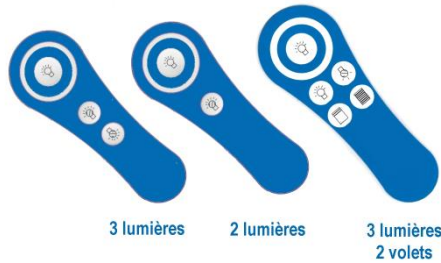

Manipulateurs sans bouton d'appel